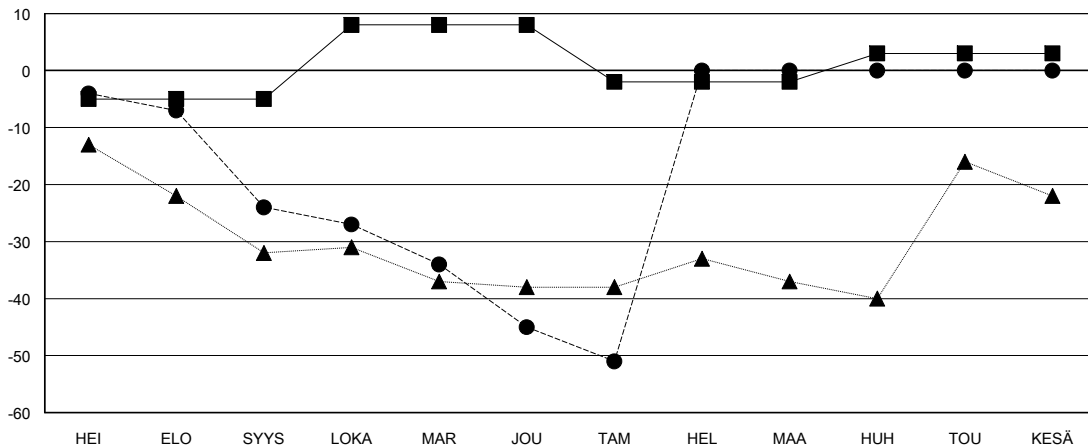

# MONTHLY MEMBERSHIP PROGRESS REPORT

District 107 D

Results as of: 01/31/2018

GMT: ANTTI FORSELL

SIJAINI FINLAND

GMT VAALIPIIRI

Klubit			
TULOKSET 2017-2018			
NELJÄNNES	UUDEN KLUBIN TAVOITE	UUDET KLUBIT	LOPETETUT KLUBIT
HEI/ELO/SYYS	0	0	0
LOKA/MAR/JOU	0	1	0
TAM/HEL/MAA	0	0	0
HUH/TOU/KESÄ	1	0	0

jäsenä			
TULOKSET 2017-2018			
NELJÄNNES	JÄSENKASVUN NETTOTAVOITE	TOTEUTUNUT JÄSENKASVU	POISTETUT JÄSENET (mukaan lukien siirrot)
HEI/ELO/SYYS	-5	5	28
LOKA/MAR/JOU	13	48	66
TAM/HEL/MAA	-10	8	14
HUH/TOU/KESÄ	5	0	0

TAVOITTEET JA UUDET KLUBIT, KUMULATIIVINEN

TAVOITTEET JA JÄSENET, KUMULATIIVINEN

LAKKAUTETUT KLUBIT: 0	24 CLUBS OF 68 LISÄNNYT YHDEN TAI USEAMMAN UUTTA JÄSENTÄ	<b>SUKUPUOLIJAKAUMA</b> MIES 1,555 (86.44%) NAINEN 244 (13.56%) Naispuolisten jäsenten prosenttiosuuden tavoite toimivuonna: 14%
<b>ERONNEET JÄSENET</b> KUOLLUT 13 KLUBI LAKKAUTETTU 0 MUUT 95 YHTEENSÄ 108	<a href="#">KLIKKAA TÄSTÄ NÄHDÄKSESI KUMULATIIVISET JÄSENTIEDOT</a>	PERHEJÄSENIÄ YHTEENSÄ 2 PERHEJÄSENET, JOTKA MAKSAVAT PUOLET JÄSENMAKSUSTA 1