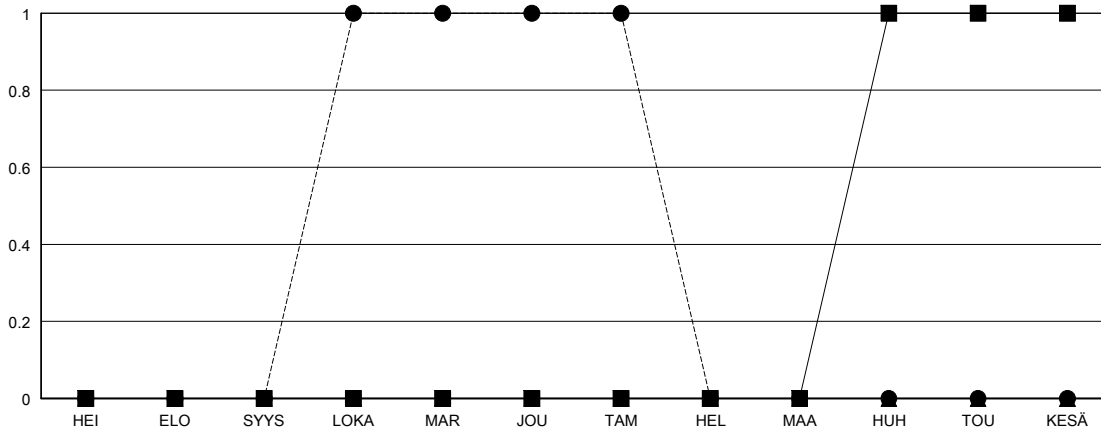

# MONTHLY MEMBERSHIP PROGRESS REPORT

District 107 D

Results as of: 01/31/2018

GMT: ANTTI FORSELL

SIJAINI FINLAND

GMT VAALIPIIRI

Klubit			
TULOKSET 2017-2018			
NELJÄNNES	UUDEN KLUBIN TAVOITE	UUDET KLUBIT	LOPETETUT KLUBIT
HEI/ELO/SYYS	0	0	0
LOKA/MAR/JOU	0	1	0
TAM/HEL/MAA	0	0	0
HUH/TOU/KESÄ	1	0	0

jäsenä			
TULOKSET 2017-2018			
NELJÄNNES	JÄSENKASVUN NETTOTAVOITE	TOTEUTUNUT JÄSENKASVU	POISTETUT JÄSENET (mukaan lukien siirrot)
HEI/ELO/SYYS	-5	5	28
LOKA/MAR/JOU	13	48	66
TAM/HEL/MAA	-10	8	14
HUH/TOU/KESÄ	5	0	0

TAVOITTEET JA UUDET KLUBIT, KUMULATIIVINEN

TAVOITTEET JA JÄSENET, KUMULATIIVINEN

LAKKAUTETUT KLUBIT: 0	24 CLUBS OF 68 LISÄNNYT YHDEN TAI USEAMMAN UUTTA JÄSENTÄ	<b>SUKUPUOLIJAKAUMA</b> MIES 1,555 (86.44%) NAINEN 244 (13.56%) Naispuolisten jäsenten prosenttiosuuden tavoite toimivuonna: 14%
<b>ERONNEET JÄSENET</b> KUOLLUT 13 KLUBI LAKKAUTETTU 0 MUUT 95 YHTEENSÄ 108	<a href="#">KLIKKAA TÄSTÄ NÄHDÄKSESI KUMULATIIVISET JÄSENTIEDOT</a>	PERHEJÄSENIÄ YHTEENSÄ 2 PERHEJÄSENET, JOTKA MAKSAVAT PUOLET JÄSENMAKSUSTA 1